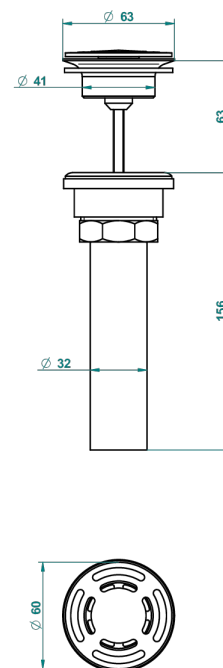

DIPLOMATE BAGUES ANNELEES

U4B-309/BUS

THG[®]
PARIS

Bonde seule pour vidage de lavabo pour vasque à écoulement libre standard américain

62856

10/03/2017

CARACTÉRISTIQUES

- Diplomate Bagues annelées
- Bonde seule pour vidage de lavabo pour vasque à écoulement libre standard américain

FINITIONS DISPONIBLES

Bronze clair - D01
Chromé - A02
Chromé / doré - G02
Chromé mat - C02
Doré brillant - F01
Doré mat - F07

Nickel brillant - B01
Nickel mat - C01
Noir mat céramique - D30
Or pâle - F30
Or pâle mat - F31
Pvd blush - H62