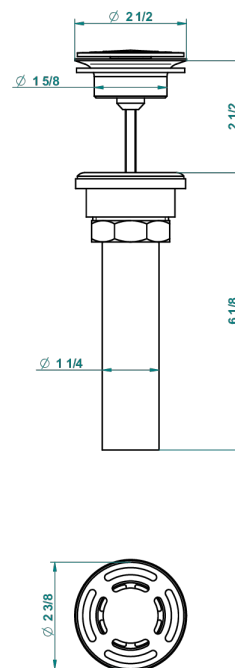

DIPLOMATE BAGUES ANNELEES

U4B-309/BUS

THG®
PARIS

Bonde seule pour vidage de lavabo pour vasque à écoulement libre standard américain

62856

10/03/2017

CARACTÉRISTIQUES

- Diplomate Bagues annelées
- Bonde seule pour vidage de lavabo pour vasque à écoulement libre standard américain

FINITIONS DISPONIBLES

Bronze clair - D01
Chromé - A02
Chromé / doré - G02
Chromé mat - C02
Doré brillant - F01
Doré mat - F07

Nickel brillant - B01
Nickel mat - C01
Noir mat céramique - D30
Or pâle - F30
Or pâle mat - F31
Pvd blush - H62

Pvd blush mat - H60
Pvd couleur bronze brown - F33
Pvd couleur bronze brown - mat - F34
Pvd couleur doré - H52
Pvd couleur doré mat - H53
Pvd couleur laiton - H49

Pvd couleur laiton mat - H50
Pvd couleur nickel - H55
Pvd couleur nickel mat - H56
Pvd graphite - H64
Pvd graphite mat - H65
Pvd umber - H66

Pvd umber mat - H67
Vieux cuivre rouge mat - H07
Vieux nickel - H28