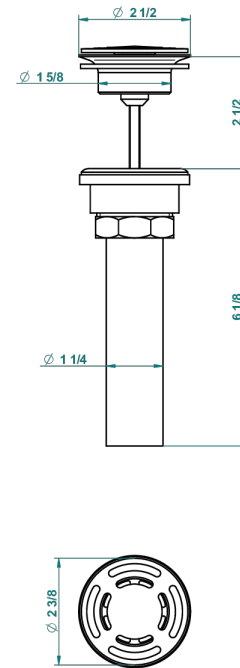

# DIPLIMATE ANILLO ANILLADO

U4B-309/BUS

THG<sup>®</sup>  
PARIS

Bonde seule pour vidage de lavabo pour vasque à écoulement libre standard américain

62856

10/03/2017

## CARACTERÍSTICAS

- Diplimate anillo anillado
- Bonde seule pour vidage de lavabo pour vasque à écoulement libre standard américain