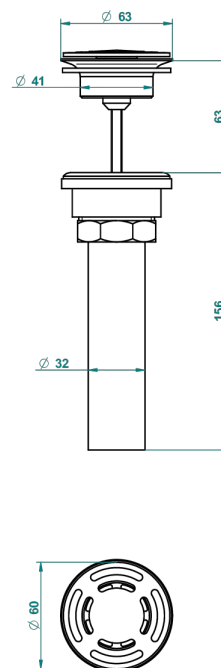

# DIPLIMATE ANILLO LISO

U4A-309/BUS

THG<sup>®</sup>  
PARIS

Bonde seule pour vidage de lavabo pour vasque à écoulement libre standard américain

62856

10/03/2017

## CARACTERÍSTICAS

- Diplimate anillo liso
- Bonde seule pour vidage de lavabo pour vasque à écoulement libre standard américain

## ACABADOS DISPONIBLES

Bronce claro - D01  
Cerámica negra mate - D30  
Cobre viejo mate - H07  
Cromo - A02  
Cromo / dorado - G02  
Cromo mate - C02

Dorado - F01  
Dorado mate - F07  
Dorado pálido - F30  
Dorado pálido mate (sin barniz) - F31  
Níquel - B01  
Níquel mate - C01

Níquel viejo - H28  
Pvd blush - H62  
Pvd blush mate - H60  
Pvd color latón - H49  
Pvd color latón mate - H50  
Pvd color níquel - H55

Pvd color níquel mate - H56  
Pvd color oro - H52  
Pvd color oro mate - H53  
Pvd grafito - H64  
Pvd grafito mate - H65  
Pvd marrón bronce - F33