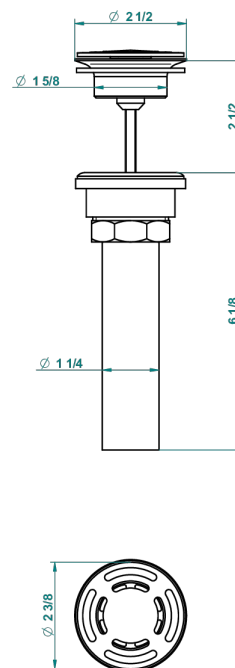

DIPLOMATE BAGUES LISSES

U4A-309/BUS

THG[®]
PARIS

Bonde seule pour vidage de lavabo pour vasque à écoulement libre standard américain

62856

10/03/2017

CARACTÉRISTIQUES

- Diplomate Bagues lisses
- Bonde seule pour vidage de lavabo pour vasque à écoulement libre standard américain

FINITIONS DISPONIBLES

Bronze clair - D01
Chromé - A02
Chromé / doré - G02
Chromé mat - C02
Doré brillant - F01
Doré mat - F07

Nickel brillant - B01
Nickel mat - C01
Noir mat céramique - D30
Or pâle - F30
Or pâle mat - F31
Pvd blush - H62