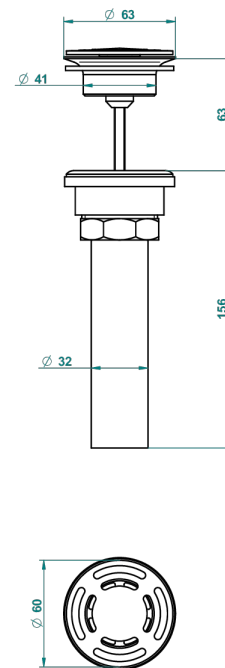

NIHAL PORCELAINE VERTE

U2R-309/BUS

THG[®]
PARIS

Bonde seule pour vidage de lavabo pour vasque à écoulement libre standard américain

62856

10/03/2017

CARACTÉRISTIQUES

- Nihal Porcelaine verte
- Bonde seule pour vidage de lavabo pour vasque à écoulement libre standard américain

FINITIONS DISPONIBLES

Bronze clair - D01
Chromé - A02
Chromé / doré - G02
Chromé mat - C02
Doré brillant - F01
Doré mat - F07

Nickel brillant - B01
Nickel mat - C01
Noir mat céramique - D30
Or pâle - F30
Or pâle mat - F31
Pvd blush - H62