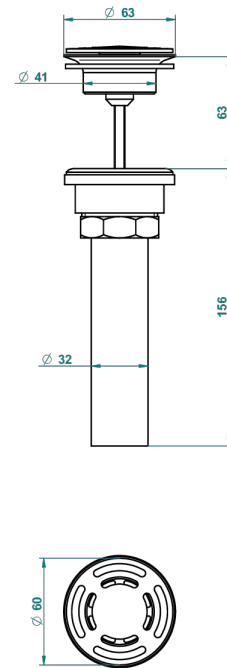

NIHAL PORCELAINES NOIRE

U2P-309/BUS

THG[®]
PARIS

Bonde seule pour vidage de lavabo pour vasque à écoulement libre standard américain

62856

10/03/2017

CARACTÉRISTIQUES

- Nihal Porcelaine noire
- Bonde seule pour vidage de lavabo pour vasque à écoulement libre standard américain

FINITIONS DISPONIBLES

Bronze clair - D01
Chromé - A02
Chromé / doré - G02
Chromé mat - C02
Doré brillant - F01
Doré mat - F07

Nickel brillant - B01
Nickel mat - C01
Noir mat céramique - D30
Or pâle - F30
Or pâle mat - F31
Pvd blush - H62