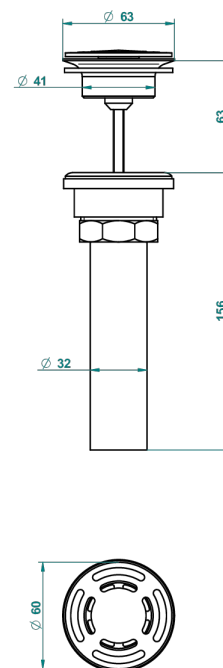

NIHAL PORCELANA NEGRA

U2P-309/BUS

THG[®]
PARIS

Bonde seule pour vidage de lavabo pour vasque à écoulement libre standard américain

62856

10/03/2017

CARACTERÍSTICAS

- Nihal porcelana negra
- Bonde seule pour vidage de lavabo pour vasque à écoulement libre standard américain

ACABADOS DISPONIBLES

Bronce claro - D01
Cerámica negra mate - D30
Cobre viejo mate - H07
Cromo - A02
Cromo / dorado - G02
Cromo mate - C02

Dorado - F01
Dorado mate - F07
Dorado pálido - F30
Dorado pálido mate (sin barniz) - F31
Níquel - B01
Níquel mate - C01

Níquel viejo - H28
Pvd blush - H62
Pvd blush mate - H60
Pvd color latón - H49
Pvd color latón mate - H50
Pvd color níquel - H55

Pvd color níquel mate - H56
Pvd color oro - H52
Pvd color oro mate - H53
Pvd grafito - H64
Pvd grafito mate - H65
Pvd marrón bronce - F33