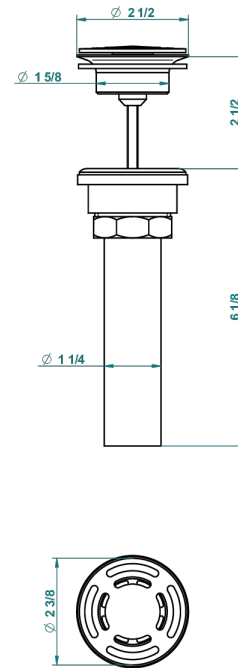

NIHAL PORCELAINÉ NOIRE

U2P-309/BUS

THG[®]
PARIS

Bonde seule pour vidage de lavabo pour vasque à écoulement libre standard américain

62856

10/03/2017

CARACTÉRISTIQUES

- Nihal Porcelaine noire
- Bonde seule pour vidage de lavabo pour vasque à écoulement libre standard américain

FINITIONS DISPONIBLES

Bronze clair - D01
Chromé - A02
Chromé / doré - G02
Chromé mat - C02
Doré brillant - F01
Doré mat - F07

Nickel brillant - B01
Nickel mat - C01
Noir mat céramique - D30
Or pâle - F30
Or pâle mat - F31
Pvd blush - H62