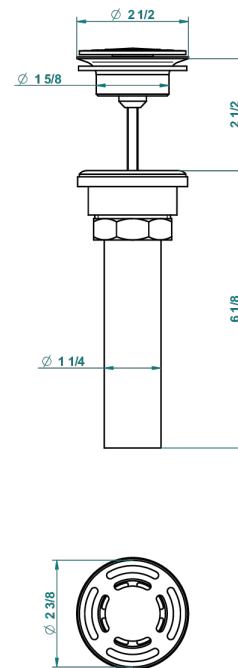

NIHAL PORCELANA NEGRA

U2P-309/BUS

THG[®]
PARIS

Bonde seule pour vidage de lavabo pour vasque à écoulement libre standard américain

62856

10/03/2017

CARACTERÍSTICAS

- Nihal porcelana negra
- Bonde seule pour vidage de lavabo pour vasque à écoulement libre standard américain

ACABADOS DISPONIBLES

Bronce claro - D01
Cerámica negra mate - D30
Cobre viejo mate - H07
Cromo - A02
Cromo / dorado - G02
Cromo mate - C02

Dorado - F01
Dorado mate - F07
Dorado pálido - F30
Dorado pálido mate (sin barniz) - F31
Níquel - B01
Níquel mate - C01