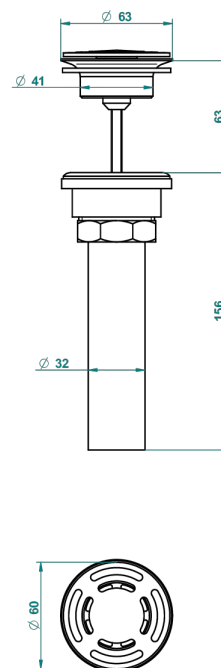

INFINI PORCELAINE BLANCHE DECOR OR

U2F-309/BUS

THG[®]
PARIS

Bonde seule pour vidage de lavabo pour vasque à écoulement libre standard américain

62856

10/03/2017

CARACTÉRISTIQUES

- Infini Porcelaine blanche décor or
- Bonde seule pour vidage de lavabo pour vasque à écoulement libre standard américain

FINITIONS DISPONIBLES

Bronze clair - D01
Chromé - A02
Chromé mat - C02
Doré brillant - F01
Doré mat - F07
Nickel brillant - B01

Nickel mat - C01
Noir mat céramique - D30
Or pâle - F30
Or pâle mat - F31
Pvd blush - H62
Pvd blush mat - H60

Vieux cuivre rouge mat - H07
Vieux nickel - H28