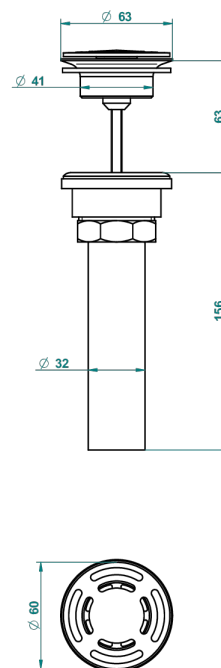

INFINI WHITE PORCELAIN WITH GOLD DECOR

U2F-309/BUS

THG[®]
PARIS

Bonde seule pour vidage de lavabo pour vasque à écoulement libre standard américain

62856

10/03/2017

CARACTERÍSTICAS

- Infini White Porcelain with Gold decor
- Bonde seule pour vidage de lavabo pour vasque à écoulement libre standard américain

ACABADOS DISPONIBLES

Bronce claro - D01
Cerámica negra mate - D30
Cobre viejo mate - H07
Cromo - A02
Cromo mate - C02
Dorado - F01

Dorado mate - F07
Dorado pálido - F30
Dorado pálido mate (sin barniz) - F31
Níquel - B01
Níquel mate - C01
Níquel viejo - H28

Pvd umber - H66
Pvd umber mate - H67