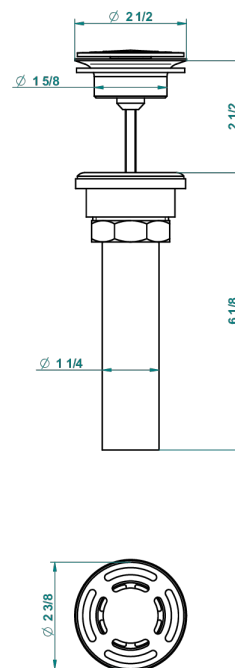

INFINI PORCELAINE BLANCHE DECOR OR

U2F-309/BUS

THG[®]
PARIS

Bonde seule pour vidage de lavabo pour vasque à écoulement libre standard américain

62856

10/03/2017

CARACTÉRISTIQUES

- Infini Porcelaine blanche décor or
- Bonde seule pour vidage de lavabo pour vasque à écoulement libre standard américain

FINITIONS DISPONIBLES

Bronze clair - D01
Chromé - A02
Chromé mat - C02
Doré brillant - F01
Doré mat - F07
Nickel brillant - B01

Nickel mat - C01
Noir mat céramique - D30
Or pâle - F30
Or pâle mat - F31
Pvd blush - H62
Pvd blush mat - H60

Vieux cuivre rouge mat - H07
Vieux nickel - H28