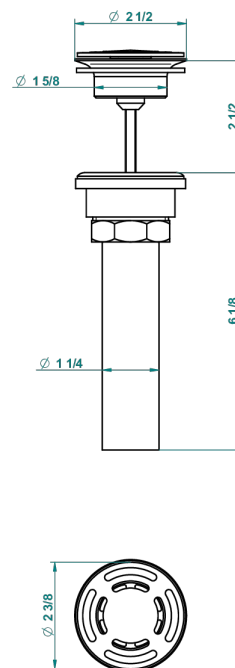

INFINI WHITE PORCELAIN WITH GOLD DECOR

U2F-309/BUS

THG[®]
PARIS

Bonde seule pour vidage de lavabo pour vasque à écoulement libre standard américain

62856

10/03/2017

CARACTERÍSTICAS

- Infini White Porcelain with Gold decor
- Bonde seule pour vidage de lavabo pour vasque à écoulement libre standard américain

ACABADOS DISPONIBLES

Bronce claro - D01
Cerámica negra mate - D30
Cobre viejo mate - H07
Cromo - A02
Cromo mate - C02
Dorado - F01

Dorado mate - F07
Dorado pálido - F30
Dorado pálido mate (sin barniz) - F31
Níquel - B01
Níquel mate - C01
Níquel viejo - H28