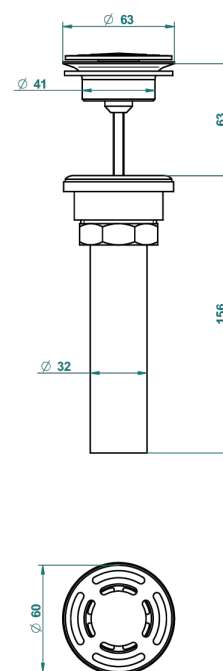

INFINI WHITE PORCELAIN WITH PLATINUM DECOR

U2E-309/BUS

THG[®]
PARIS

Bonde seule pour vidage de lavabo pour vasque à écoulement libre standard américain

62856

10/03/2017

CARACTERÍSTICAS

- Infini White Porcelain with Platinum decor
- Bonde seule pour vidage de lavabo pour vasque à écoulement libre standard américain

ACABADOS DISPONIBLES

Bronce claro - D01
Cerámica negra mate - D30
Cobre viejo mate - H07
Cromo - A02
Cromo mate - C02
Dorado - F01

Dorado mate - F07
Dorado pálido - F30
Dorado pálido mate (sin barniz) - F31
Níquel - B01
Níquel mate - C01
Níquel viejo - H28

Pvd umber - H66
Pvd umber mate - H67