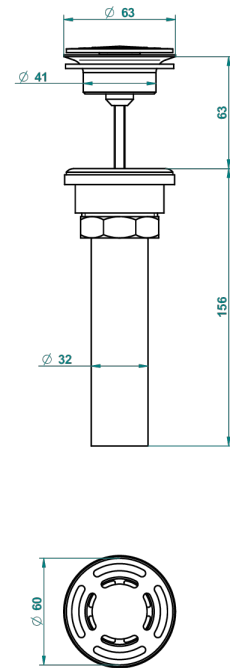

# SULLY ONYX BLANC

U1S-309/BUS

THG<sup>®</sup>  
PARIS

Bonde seule pour vidage de lavabo pour vasque à écoulement libre standard américain

62856

10/03/2017

## CARACTÉRISTIQUES

- Sully Onyx blanc
- Bonde seule pour vidage de lavabo pour vasque à écoulement libre standard américain

## FINITIONS DISPONIBLES

Chromé - A02  
Chromé / doré - G02  
Chromé mat - C02  
Doré brillant - F01  
Doré mat - F07  
Nickel brillant - B01

Nickel mat - C01  
Noir mat céramique - D30  
Or pâle - F30  
Or pâle mat - F31  
Pvd blush - H62  
Pvd blush mat - H60

Vieux nickel - H28