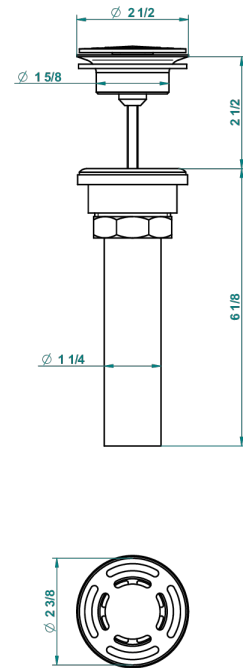

# SULLY ONYX BLANC

U1S-309/BUS

THG<sup>®</sup>  
PARIS

Bonde seule pour vidage de lavabo pour vasque à écoulement libre standard américain

62856

10/03/2017

## CARACTÉRISTIQUES

- Sully Onyx blanc
- Bonde seule pour vidage de lavabo pour vasque à écoulement libre standard américain

Vieux nickel - H28