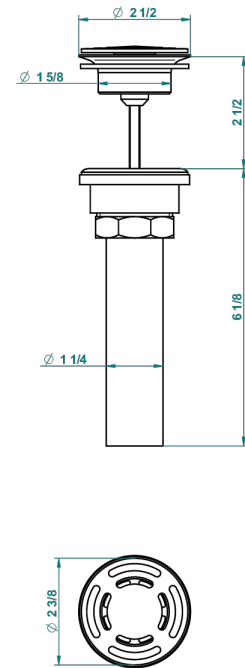

# SULLY ONICE BLANCO

U1S-309/BUS

THG<sup>®</sup>  
PARIS

Bonde seule pour vidage de lavabo pour vasque à écoulement libre standard américain

62856

10/03/2017

## CARACTERÍSTICAS

- Sully Onice Blanco
- Bonde seule pour vidage de lavabo pour vasque à écoulement libre standard américain