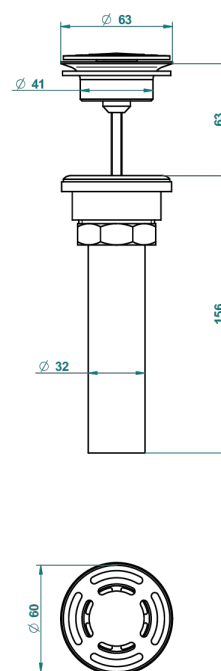

MANDARINE CRISTALLIA DIAMANT

U1K-309/BUS

THG®
PARIS

Bonde seule pour vidage de lavabo pour vasque à écoulement libre standard américain

62856

10/03/2017

CARACTERÍSTICAS

- Mandarine Crystallia Diamant
- Bonde seule pour vidage de lavabo pour vasque à écoulement libre standard américain

ACABADOS DISPONIBLES

Bronce claro - D01
Cerámica negra mate - D30
Cobre viejo mate - H07
Cromo - A02
Cromo / dorado - G02
Cromo mate - C02

Dorado - F01
Dorado mate - F07
Dorado pálido - F30
Dorado pálido mate (sin barniz) - F31
Níquel - B01
Níquel mate - C01

Níquel viejo - H28
Pvd blush - H62
Pvd blush mate - H60
Pvd color latón - H49
Pvd color latón mate - H50
Pvd color níquel - H55

Pvd color níquel mate - H56
Pvd color oro - H52
Pvd color oro mate - H53
Pvd grafito - H64
Pvd grafito mate - H65
Pvd marrón bronce - F33

Pvd marrón bronce mate - F34
Pvd umber - H66
Pvd umber mate - H67