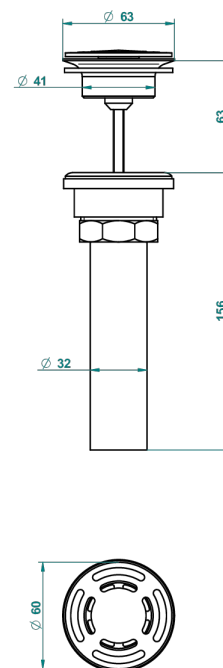

MANDARINE CRISTAL CLARO

U1D-309/BUS

THG[®]
PARIS

Bonde seule pour vidage de lavabo pour vasque à écoulement libre standard américain

62856

10/03/2017

CARACTERÍSTICAS

- Mandarine cristal claro
- Bonde seule pour vidage de lavabo pour vasque à écoulement libre standard américain

ACABADOS DISPONIBLES

Bronce claro - D01
Cerámica negra mate - D30
Cobre viejo mate - H07
Cromo - A02
Cromo / dorado - G02
Cromo mate - C02

Dorado - F01
Dorado mate - F07
Dorado pálido - F30
Dorado pálido mate (sin barniz) - F31
Níquel - B01
Níquel mate - C01

Níquel viejo - H28
Pvd blush - H62
Pvd blush mate - H60
Pvd color latón - H49
Pvd color latón mate - H50
Pvd color níquel - H55

Pvd color níquel mate - H56
Pvd color oro - H52
Pvd color oro mate - H53
Pvd grafito - H64
Pvd grafito mate - H65
Pvd marrón bronce - F33