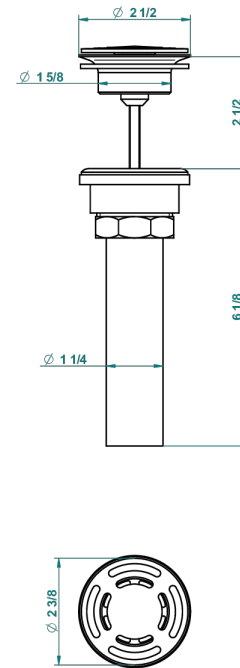

MANDARINE CRISTAL CLAIR

U1D-309/BUS

THG[®]
PARIS

Bonde seule pour vidage de lavabo pour vasque à écoulement libre standard américain

62856

10/03/2017

CARACTÉRISTIQUES

- Mandarine Cristal clair
- Bonde seule pour vidage de lavabo pour vasque à écoulement libre standard américain

FINITIONS DISPONIBLES

Bronze clair - D01
Chromé - A02
Chromé / doré - G02
Chromé mat - C02
Doré brillant - F01
Doré mat - F07

Nickel brillant - B01
Nickel mat - C01
Noir mat céramique - D30
Or pâle - F30
Or pâle mat - F31
Pvd blush - H62