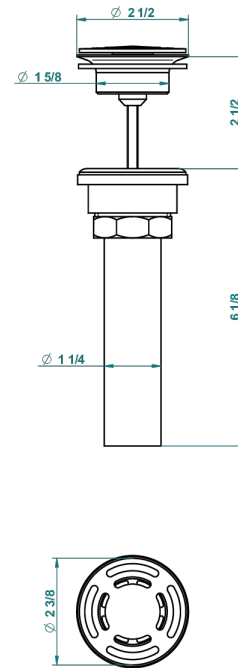

# MANDARINE CRISTAL CLARO

U1D-309/BUS

THG<sup>®</sup>  
PARIS

Bonde seule pour vidage de lavabo pour vasque à écoulement libre standard américain

62856

10/03/2017

## CARACTERÍSTICAS

- Mandarine cristal claro
- Bonde seule pour vidage de lavabo pour vasque à écoulement libre standard américain