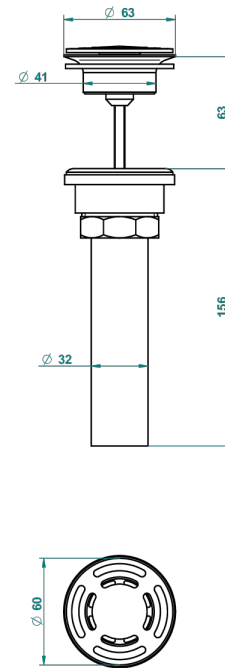

Bonde seule pour vidage de lavabo pour vasque à écoulement libre standard américain

62856

10/03/2017

CARACTÉRISTIQUES

- Mandarine Métal
- Bonde seule pour vidage de lavabo pour vasque à écoulement libre standard américain

FINITIONS DISPONIBLES

Bronze clair - D01
Chromé - A02
Chromé / doré - G02
Chromé mat - C02
Doré brillant - F01
Doré mat - F07

Nickel brillant - B01
Nickel mat - C01
Noir mat céramique - D30
Or pâle - F30
Or pâle mat - F31
Pvd blush - H62