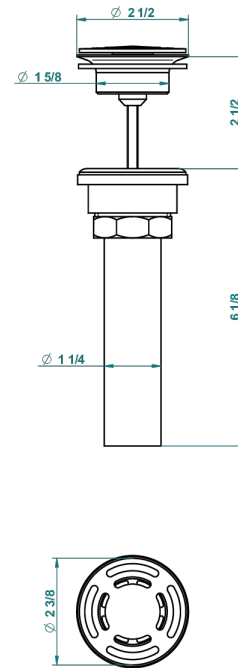

Bonde seule pour vidage de lavabo pour vasque à écoulement libre standard américain

62856

10/03/2017

CARACTERÍSTICAS

- System Crystal
- Bonde seule pour vidage de lavabo pour vasque à écoulement libre standard américain

ACABADOS DISPONIBLES

Bronce claro - D01
Cerámica negra mate - D30
Cobre viejo mate - H07
Cromo - A02
Cromo mate - C02
Dorado - F01

Dorado mate - F07
Dorado pálido - F30
Dorado pálido mate (sin barniz) - F31
Níquel - B01
Níquel mate - C01
Níquel viejo - H28

Pvd umber - H66
Pvd umber mate - H67