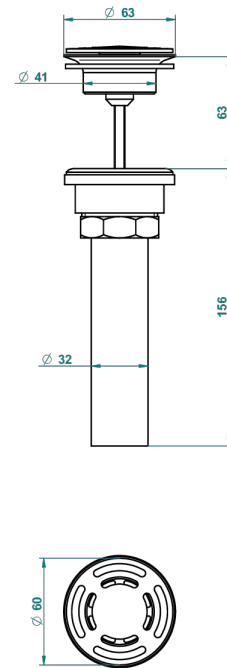

# SYSTEM HOWLITE A MANETTES

G9H-309/BUS

THG<sup>®</sup>  
PARIS

Bonde seule pour vidage de lavabo pour vasque à écoulement libre standard américain

62856

10/03/2017

## CARACTÉRISTIQUES

- System Howlite à manettes
- Bonde seule pour vidage de lavabo pour vasque à écoulement libre standard américain

## FINITIONS DISPONIBLES

Bronze clair - D01  
Chromé - A02  
Chromé mat - C02  
Doré brillant - F01  
Doré mat - F07  
Nickel brillant - B01

Nickel mat - C01  
Noir mat céramique - D30  
Or pâle - F30  
Or pâle mat - F31  
Pvd blush - H62  
Pvd blush mat - H60

Vieux cuivre rouge mat - H07  
Vieux nickel - H28