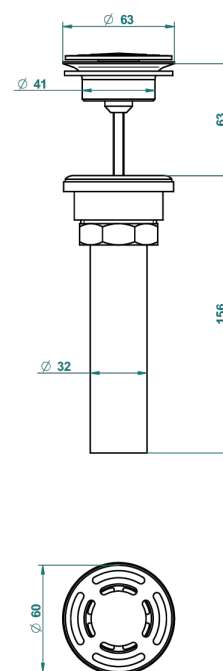

SYSTEM HOWLITE WITH LEVER

G9H-309/BUS

THG[®]
PARIS

Bonde seule pour vidage de lavabo pour vasque à écoulement libre standard américain

62856

10/03/2017

CARACTERÍSTICAS

- System Howlite with lever
- Bonde seule pour vidage de lavabo pour vasque à écoulement libre standard américain

ACABADOS DISPONIBLES

Bronce claro - D01
Cerámica negra mate - D30
Cobre viejo mate - H07
Cromo - A02
Cromo mate - C02
Dorado - F01

Dorado mate - F07
Dorado pálido - F30
Dorado pálido mate (sin barniz) - F31
Níquel - B01
Níquel mate - C01
Níquel viejo - H28

Pvd umber - H66
Pvd umber mate - H67