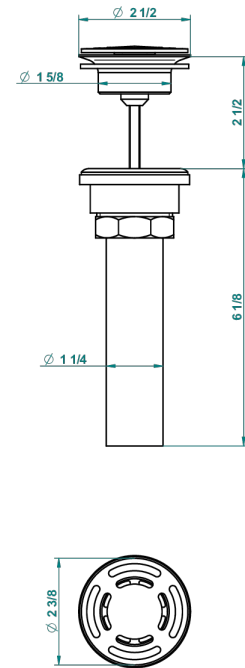

SYSTEM HOWLITE A MANETTES

G9H-309/BUS

THG[®]
PARIS

Bonde seule pour vidage de lavabo pour vasque à écoulement libre standard américain

62856

10/03/2017

CARACTÉRISTIQUES

- System Howlite à manettes
- Bonde seule pour vidage de lavabo pour vasque à écoulement libre standard américain

FINITIONS DISPONIBLES

Bronze clair - D01
Chromé - A02
Chromé mat - C02
Doré brillant - F01
Doré mat - F07
Nickel brillant - B01

Nickel mat - C01
Noir mat céramique - D30
Or pâle - F30
Or pâle mat - F31
Pvd blush - H62
Pvd blush mat - H60

Vieux cuivre rouge mat - H07
Vieux nickel - H28