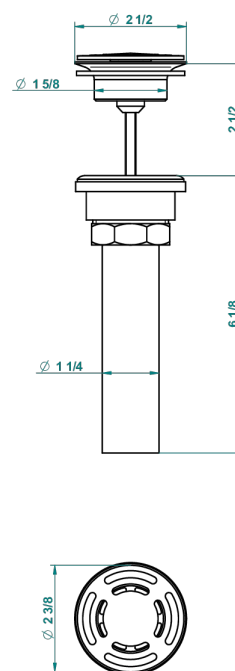

SYSTEM HOWLITE WITH LEVER

G9H-309/BUS

THG[®]
PARIS

Bonde seule pour vidage de lavabo pour vasque à écoulement libre standard américain

62856

10/03/2017

CARACTERÍSTICAS

- System Howlite with lever
- Bonde seule pour vidage de lavabo pour vasque à écoulement libre standard américain

ACABADOS DISPONIBLES

Bronce claro - D01
Cerámica negra mate - D30
Cobre viejo mate - H07
Cromo - A02
Cromo mate - C02
Dorado - F01

Dorado mate - F07
Dorado pálido - F30
Dorado pálido mate (sin barniz) - F31
Níquel - B01
Níquel mate - C01
Níquel viejo - H28