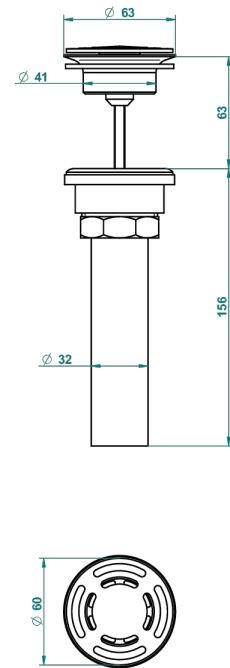

Bonde seule pour vidage de lavabo pour vasque à écoulement libre standard américain

62856

10/03/2017

## CARACTERÍSTICAS

- System Howlite
- Bonde seule pour vidage de lavabo pour vasque à écoulement libre standard américain

## ACABADOS DISPONIBLES

Bronce claro - D01  
Cerámica negra mate - D30  
Cobre viejo mate - H07  
Cromo - A02  
Cromo mate - C02  
Dorado - F01

Dorado mate - F07  
Dorado pálido - F30  
Dorado pálido mate (sin barniz) - F31  
Níquel - B01  
Níquel mate - C01  
Níquel viejo - H28