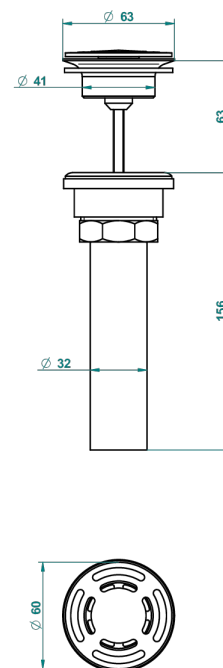

SYSTEM SQUARED METAL WITH LEVER

G9F-309/BUS

THG[®]
PARIS

Bonde seule pour vidage de lavabo pour vasque à écoulement libre standard américain

62856

10/03/2017

CARACTERÍSTICAS

- System Squared Metal with lever
- Bonde seule pour vidage de lavabo pour vasque à écoulement libre standard américain

ACABADOS DISPONIBLES

Bronce claro - D01
Cerámica negra mate - D30
Cobre viejo mate - H07
Cromo - A02
Cromo mate - C02
Dorado - F01

Dorado mate - F07
Dorado pálido - F30
Dorado pálido mate (sin barniz) - F31
Níquel - B01
Níquel mate - C01
Níquel viejo - H28