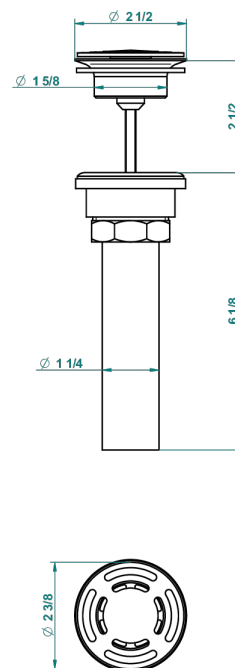

# SYSTEM METAL QUADRILLE A MANETTES

G9F-309/BUS

THG<sup>®</sup>  
PARIS

Bonde seule pour vidage de lavabo pour vasque à écoulement libre standard américain

62856

10/03/2017

## CARACTÉRISTIQUES

- System Métal Quadrillé à manettes
- Bonde seule pour vidage de lavabo pour vasque à écoulement libre standard américain

## FINITIONS DISPONIBLES

Bronze clair - D01  
Chromé - A02  
Chromé insert doré - GA1  
Chromé mat - C02  
Doré brillant - F01  
Doré mat - F07

Nickel brillant - B01  
Nickel mat - C01  
Noir mat céramique - D30  
Or pâle - F30  
Or pâle mat - F31  
Pvd blush - H62