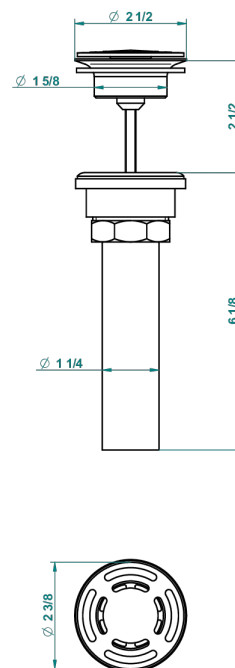

SYSTEM SQUARED METAL WITH LEVER

G9F-309/BUS

THG[®]
PARIS

Bonde seule pour vidage de lavabo pour vasque à écoulement libre standard américain

62856

10/03/2017

CARACTERÍSTICAS

- System Squared Metal with lever
- Bonde seule pour vidage de lavabo pour vasque à écoulement libre standard américain

ACABADOS DISPONIBLES

Bronce claro - D01
Cerámica negra mate - D30
Cobre viejo mate - H07
Cromo - A02
Cromo mate - C02
Dorado - F01

Dorado mate - F07
Dorado pálido - F30
Dorado pálido mate (sin barniz) - F31
Níquel - B01
Níquel mate - C01
Níquel viejo - H28