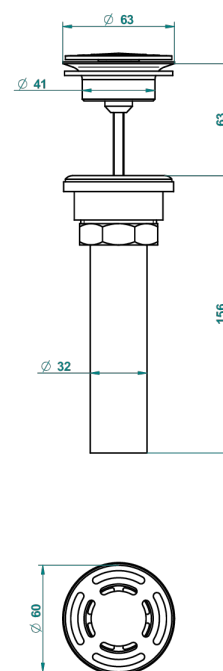

SYSTEM SQUARED METAL

G9E-309/BUS

THG[®]
PARIS

Bonde seule pour vidage de lavabo pour vasque à écoulement libre standard américain

62856

10/03/2017

CARACTERÍSTICAS

- System Squared Metal
- Bonde seule pour vidage de lavabo pour vasque à écoulement libre standard américain

ACABADOS DISPONIBLES

Bronce claro - D01
Cerámica negra mate - D30
Cobre viejo mate - H07
Cromo - A02
Cromo mate - C02
Dorado - F01

Dorado mate - F07
Dorado pálido - F30
Dorado pálido mate (sin barniz) - F31
Níquel - B01
Níquel mate - C01
Níquel viejo - H28