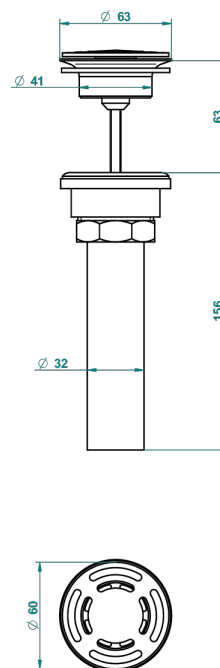

SYSTEM DIAMOND METAL WITH LEVER

G9D-309/BUS

THG[®]
PARIS

Bonde seule pour vidage de lavabo pour vasque à écoulement libre standard américain

62856

10/03/2017

CARACTERÍSTICAS

- System Diamond Metal with lever
- Bonde seule pour vidage de lavabo pour vasque à écoulement libre standard américain

ACABADOS DISPONIBLES

Bronce claro - D01
Cerámica negra mate - D30
Cobre viejo mate - H07
Cromo - A02
Cromo mate - C02
Dorado - F01

Dorado mate - F07
Dorado pálido - F30
Dorado pálido mate (sin barniz) - F31
Níquel - B01
Níquel mate - C01
Níquel viejo - H28

Polished chrome with gold inlay - GA1
Pvd blush - H62
Pvd blush mate - H60
Pvd color latón - H49
Pvd color latón mate - H50
Pvd color níquel - H55

Pvd color níquel mate - H56
Pvd color oro - H52
Pvd color oro mate - H53
Pvd grafito - H64
Pvd grafito mate - H65
Pvd marrón bronce - F33