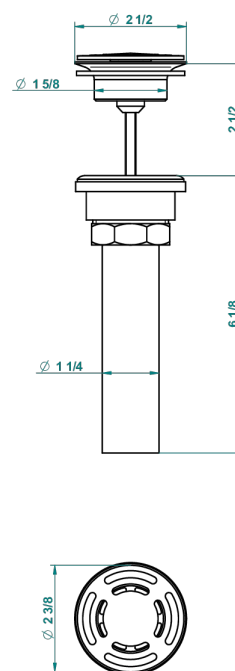

SYSTEM METAL DIAMANT A MANETTES

G9D-309/BUS

THG[®]
PARIS

Bonde seule pour vidage de lavabo pour vasque à écoulement libre standard américain

62856

10/03/2017

CARACTÉRISTIQUES

- System Métal Diamant à manettes
- Bonde seule pour vidage de lavabo pour vasque à écoulement libre standard américain

FINITIONS DISPONIBLES

Bronze clair - D01
Chromé - A02
Chromé insert doré - GA1
Chromé mat - C02
Doré brillant - F01
Doré mat - F07

Nickel brillant - B01
Nickel mat - C01
Noir mat céramique - D30
Or pâle - F30
Or pâle mat - F31
Pvd blush - H62