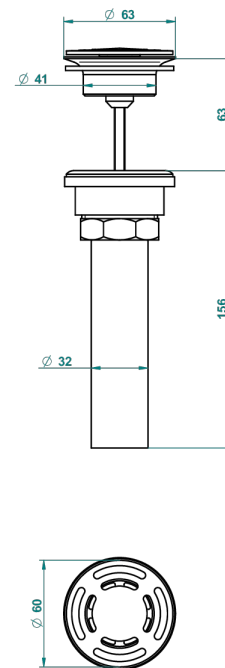

# SYSTEM DIAMOND METAL

G9C-309/BUS

THG<sup>®</sup>  
PARIS

Bonde seule pour vidage de lavabo pour vasque à écoulement libre standard américain

62856

10/03/2017

## CARACTERÍSTICAS

- System Diamond Metal
- Bonde seule pour vidage de lavabo pour vasque à écoulement libre standard américain

## ACABADOS DISPONIBLES

Bronce claro - D01  
Cerámica negra mate - D30  
Cobre viejo mate - H07  
Cromo - A02  
Cromo mate - C02  
Dorado - F01

Dorado mate - F07  
Dorado pálido - F30  
Dorado pálido mate (sin barniz) - F31  
Níquel - B01  
Níquel mate - C01  
Níquel viejo - H28