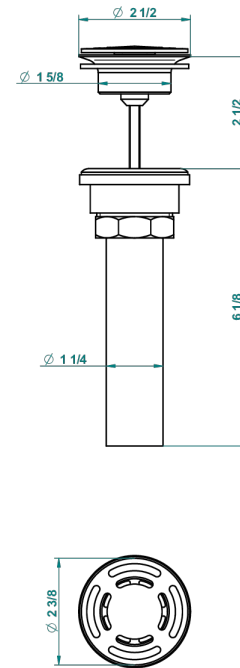

Bonde seule pour vidage de lavabo pour vasque à écoulement libre standard américain

62856

10/03/2017

CARACTÉRISTIQUES

- Les Ondes
- Bonde seule pour vidage de lavabo pour vasque à écoulement libre standard américain

FINITIONS DISPONIBLES

Bronze clair - D01
Chromé - A02
Chromé / doré - G02
Chromé mat - C02
Doré brillant - F01
Doré mat - F07

Laiton fumé naturel - A13
Nickel brillant - B01
Nickel mat - C01
Noir mat céramique - D30
Or pâle - F30
Or pâle mat - F31