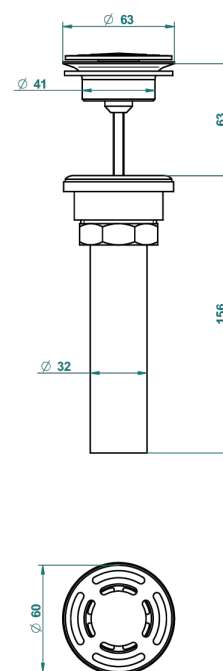

# SAINT-GERMAIN CON MANETAS

G7D-309/BUS

THG<sup>®</sup>  
PARIS

Bonde seule pour vidage de lavabo pour vasque à écoulement libre standard américain

62856

10/03/2017

## CARACTERÍSTICAS

- Saint-germain con manetas
- Bonde seule pour vidage de lavabo pour vasque à écoulement libre standard américain