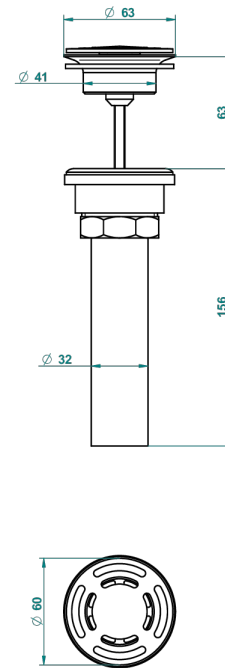

Bonde seule pour vidage de lavabo pour vasque à écoulement libre standard américain

62856

10/03/2017

CARACTERÍSTICAS

- Beaubourg
- Bonde seule pour vidage de lavabo pour vasque à écoulement libre standard américain

Níquel viejo - H28
Pvd blush - H62
Pvd blush mate - H60
Pvd color latón - H49
Pvd color latón mate - H50
Pvd color níquel - H55

Pvd color níquel mate - H56
Pvd color oro - H52
Pvd color oro mate - H53
Pvd grafito - H64
Pvd grafito mate - H65
Pvd marrón bronce - F33