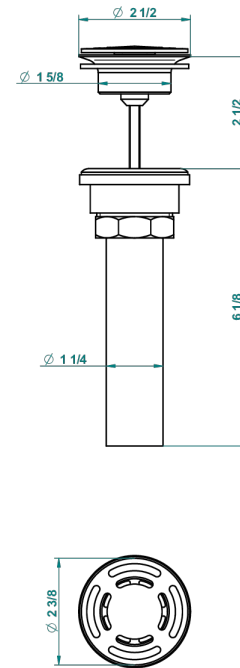

Bonde seule pour vidage de lavabo pour vasque à écoulement libre standard américain

62856

10/03/2017

CARACTERÍSTICAS

- Beaubourg
- Bonde seule pour vidage de lavabo pour vasque à écoulement libre standard américain