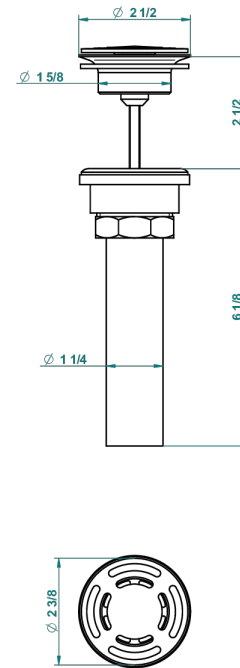

# METAMORPHOSE CERAMIQUE NOIRE

G6D-309/BUS

THG<sup>®</sup>  
PARIS

Bonde seule pour vidage de lavabo pour vasque à écoulement libre standard américain

62856

10/03/2017

## CARACTÉRISTIQUES

- Métamorphose Céramique noire
- Bonde seule pour vidage de lavabo pour vasque à écoulement libre standard américain

## FINITIONS DISPONIBLES

Bronze clair - D01  
Chromé - A02  
Chromé mat - C02  
Doré brillant - F01  
Doré mat - F07  
Nickel brillant - B01

Nickel mat - C01  
Noir mat céramique - D30  
Or pâle - F30  
Or pâle mat - F31  
Pvd blush - H62  
Pvd blush mat - H60