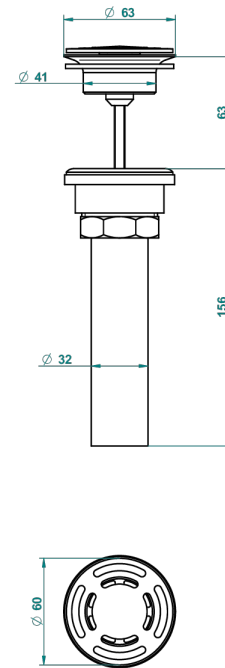

# COLLECTION "O"

G4P-309/BUS

THG<sup>®</sup>  
PARIS

Bonde seule pour vidage de lavabo pour vasque à écoulement libre standard américain

62856

10/03/2017

## CARACTERÍSTICAS

- Collection "O"
- Bonde seule pour vidage de lavabo pour vasque à écoulement libre standard américain