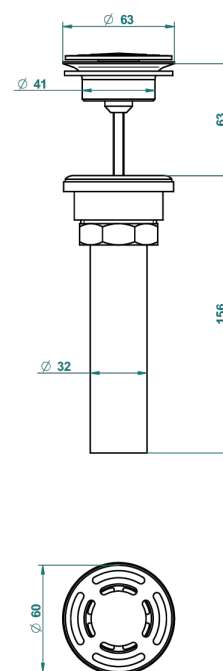

# MONTAIGNE MARBRE BLANC VENUS A MANETTES

G3W-309/BUS

Bonde seule pour vidage de lavabo pour vasque à écoulement libre standard américain

62856

10/03/2017

## CARACTÉRISTIQUES

- Montaigne marbre blanc Vénus à manettes
- Bonde seule pour vidage de lavabo pour vasque à écoulement libre standard américain

## FINITIONS DISPONIBLES

Bronze clair - D01  
Chromé - A02  
Chromé / doré - G02  
Chromé mat - C02  
Doré brillant - F01  
Doré mat - F07

Nickel brillant - B01  
Nickel mat - C01  
Noir mat céramique - D30  
Or pâle - F30  
Or pâle mat - F31  
Pvd blush - H62