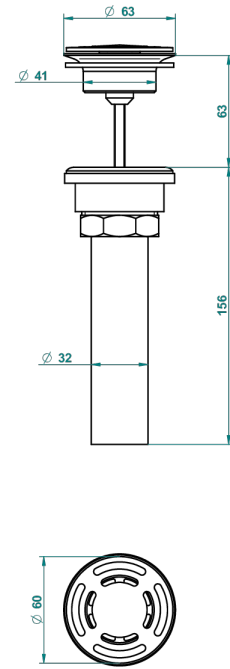

MONTAIGNE VENUS WHITE MARBLE WITH LEVER HANDLES

G3W-309/BUS

Bonde seule pour vidage de lavabo pour vasque à écoulement libre standard américain

62856

10/03/2017

CARACTERÍSTICAS

- Montaigne Venus white marble with lever handles
- Bonde seule pour vidage de lavabo pour vasque à écoulement libre standard américain

ACABADOS DISPONIBLES

Bronce claro - D01
Cerámica negra mate - D30
Cobre viejo mate - H07
Cromo - A02
Cromo / dorado - G02
Cromo mate - C02

Dorado - F01
Dorado mate - F07
Dorado pálido - F30
Dorado pálido mate (sin barniz) - F31
Níquel - B01
Níquel mate - C01

Níquel viejo - H28
Pvd blush - H62
Pvd blush mate - H60
Pvd color latón - H49
Pvd color latón mate - H50
Pvd color níquel - H55

Pvd color níquel mate - H56
Pvd color oro - H52
Pvd color oro mate - H53
Pvd grafito - H64
Pvd grafito mate - H65
Pvd marrón bronce - F33