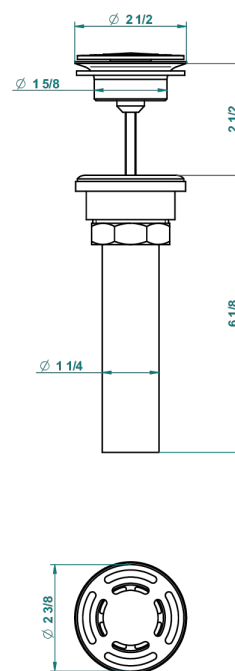

MONTAIGNE VENUS WHITE MARBLE WITH LEVER HANDLES

THG[®]
PARIS

G3W-309/BUS

Bonde seule pour vidage de lavabo pour vasque à écoulement libre standard américain

62856

10/03/2017

CARACTERÍSTICAS

- Montaigne Venus white marble with lever handles
- Bonde seule pour vidage de lavabo pour vasque à écoulement libre standard américain

ACABADOS DISPONIBLES

Bronce claro - D01
Cerámica negra mate - D30
Cobre viejo mate - H07
Cromo - A02
Cromo / dorado - G02
Cromo mate - C02

Dorado - F01
Dorado mate - F07
Dorado pálido - F30
Dorado pálido mate (sin barniz) - F31
Níquel - B01
Níquel mate - C01