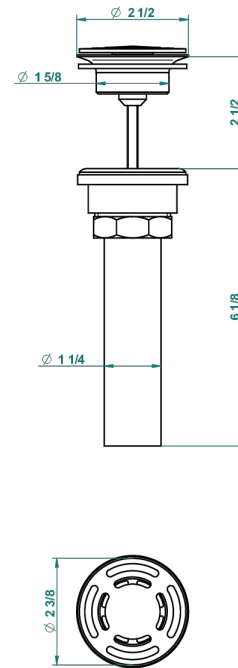

MONTAIGNE VENUS WHITE MARBLE

G3V-309/BUS

THG[®]
PARIS

Bonde seule pour vidage de lavabo pour vasque à écoulement libre standard américain

62856

10/03/2017

CARACTERÍSTICAS

- Montaigne Venus white marble
- Bonde seule pour vidage de lavabo pour vasque à écoulement libre standard américain

ACABADOS DISPONIBLES

Bronce claro - D01
Cerámica negra mate - D30
Cobre viejo mate - H07
Cromo - A02
Cromo / dorado - G02
Cromo mate - C02

Dorado - F01
Dorado mate - F07
Dorado pálido - F30
Dorado pálido mate (sin barniz) - F31
Níquel - B01
Níquel mate - C01