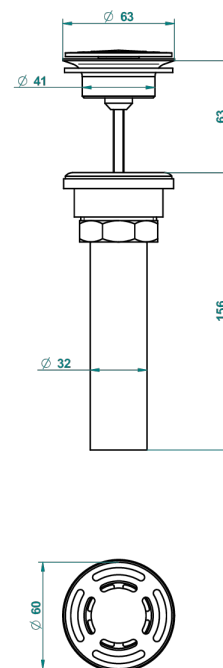

MONTAIGNE MARBRE LEONARDO GREY A MANETTES

G3U-309/BUS

Bonde seule pour vidage de lavabo pour vasque à écoulement libre standard américain

62856

10/03/2017

CARACTÉRISTIQUES

- Montaigne marbre Leonardo Grey à manettes
- Bonde seule pour vidage de lavabo pour vasque à écoulement libre standard américain

FINITIONS DISPONIBLES

Bronze clair - D01
Chromé - A02
Chromé / doré - G02
Chromé mat - C02
Doré brillant - F01
Doré mat - F07

Nickel brillant - B01
Nickel mat - C01
Noir mat céramique - D30
Or pâle - F30
Or pâle mat - F31
Pvd blush - H62