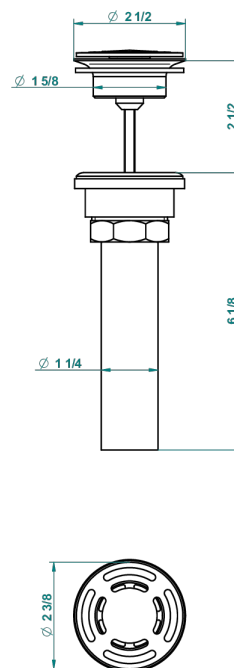

MONTAIGNE MARBRE LEONARDO GREY A MANETTES

G3U-309/BUS

Bonde seule pour vidage de lavabo pour vasque à écoulement libre standard américain

62856

10/03/2017

CARACTÉRISTIQUES

- Montaigne marbre Leonardo Grey à manettes
- Bonde seule pour vidage de lavabo pour vasque à écoulement libre standard américain

FINITIONS DISPONIBLES

Bronze clair - D01
Chromé - A02
Chromé / doré - G02
Chromé mat - C02
Doré brillant - F01
Doré mat - F07

Nickel brillant - B01
Nickel mat - C01
Noir mat céramique - D30
Or pâle - F30
Or pâle mat - F31
Pvd blush - H62