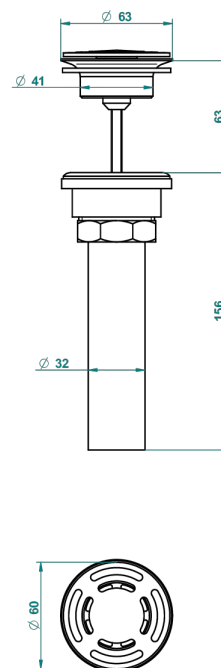

MONTAIGNE LEONARDO GREY MARBLE

G3T-309/BUS

THG[®]
PARIS

Bonde seule pour vidage de lavabo pour vasque à écoulement libre standard américain

62856

10/03/2017

CARACTERÍSTICAS

- Montaigne Leonardo Grey marble
- Bonde seule pour vidage de lavabo pour vasque à écoulement libre standard américain

ACABADOS DISPONIBLES

Bronce claro - D01
Cerámica negra mate - D30
Cobre viejo mate - H07
Cromo - A02
Cromo / dorado - G02
Cromo mate - C02

Dorado - F01
Dorado mate - F07
Dorado pálido - F30
Dorado pálido mate (sin barniz) - F31
Níquel - B01
Níquel mate - C01

Níquel viejo - H28
Pvd blush - H62
Pvd blush mate - H60
Pvd color latón - H49
Pvd color latón mate - H50
Pvd color níquel - H55

Pvd color níquel mate - H56
Pvd color oro - H52
Pvd color oro mate - H53
Pvd grafito - H64
Pvd grafito mate - H65
Pvd marrón bronce - F33