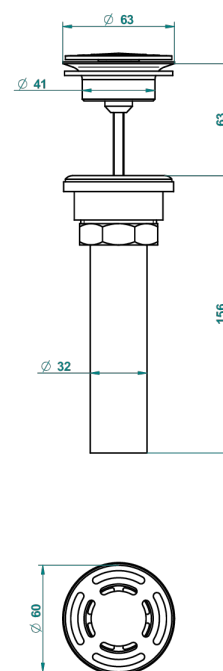

# MONTAIGNE MARBRE GRAND ANTIQUE A MANETTES

G3S-309/BUS

Bonde seule pour vidage de lavabo pour vasque à écoulement libre standard américain

62856

10/03/2017

## CARACTÉRISTIQUES

- Montaigne marbre Grand Antique à manettes
- Bonde seule pour vidage de lavabo pour vasque à écoulement libre standard américain

## FINITIONS DISPONIBLES

Bronze clair - D01  
Chromé - A02  
Chromé / doré - G02  
Chromé mat - C02  
Doré brillant - F01  
Doré mat - F07

Nickel brillant - B01  
Nickel mat - C01  
Noir mat céramique - D30  
Or pâle - F30  
Or pâle mat - F31  
Pvd blush - H62